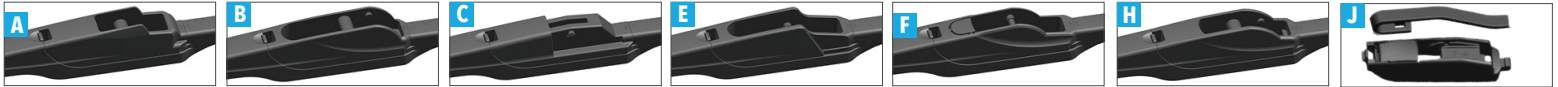

B6 BMW X2 X4 MINI / 2018 UP

Top Botton

B7 MAZDA / LAND ROVER LEXUS / SUBARU / TOYOTA 2017 UP

Push Botton

E AUDI A4, A8, S8 2004 TO 2010

H MERCEDES BENZ 2018 UP

Top Botton

RTX-OE												GENERAL SCORE MOYENNE GENERALE 98%
	Adapts to 100% of vehicles S'adapte à 100% des véhicules	Structure 100% FLEX	Installation easy and fast	Video installation	Sizes available	Interior sealed	Weight 26"	Embout	Strip	Adapters	Arm wiper blade	
98%	100%	100%	100%	13	100%	178 g	NON	8mm	9	12	98%	

5 SIZES COVER **268 VEHICLE MODELS** FROM 2003 TO 2021
5 GRANDEURS COUVRENT **268 MODÈLES DE VÉHICULES** DE 2003 À 2021

Available size / Grandeurs disponible: **11 12 13 15**

5 SIZES COVER **105 VEHICLE MODELS** FROM 2010 TO 2021
5 GRANDEURS COUVRENT **105 MODÈLES DE VÉHICULES** DE 2010 À 2021