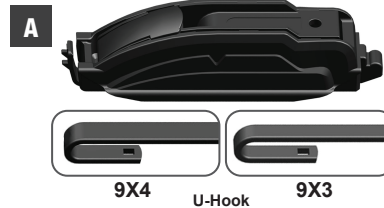

RTX

ADAPTS TO 98% OF VEHICLES
S'ADAPTE À 98% DES VÉHICULES

WWW.RTXWIPER.COM
INSTALLATION VIDEO
VIDÉO D'INSTALLATION

MULTI-FIT ADAPTERS SYSTEM

Available size / Grandeur disponible:
13" / 14" / 15" / 16" / 17" / 18" / 19" / 20" / 21" / 22" / 24" / 26" / 28"

The pre-installed adapter on the wiper blade fits
95% of vehicles

L'adaptateur pré-installé sur l'essuie-glace s'adapte à 95% des véhicules.

Adaptateurs B1 B2 B6 B7
Les adaptateurs B1 B2 B6 B7 must be installed on the base
doit être installés sur la base B

B1 BMW / CHEVROLET FORD / GM 2006 UP

Pinch Tab

B2 AUDI / PORSCHE VOLKS 2011 UP

Push Button 19mm Push Button 16mm (cut for 16mm)

B3 MINI COOPER 2018 UP

Side Pin

C MERCEDES / PORSCHE VOLKS 2002 TO 2019

Side Pin 5x22mm Side Pin 5x17mm

B6 BMW X2 X4 MINI / 2018 UP

Top Botton

B7 MAZDA / LAND ROVER LEXUS / SUBARU / TOYOTA 2017 UP

Push Botton

E AUDI A4, A8, S8 2004 TO 2010

H MERCEDES BENZ 2018 UP

Top Botton

RTX-OE												GENERAL SCORE MOYENNE GENERALE 98%
	Adapts to 100% of vehicles S'adapte à 100% des véhicules	Structure 100% FLEX	Installation easy and fast	Video installation	Sizes available	Interior sealed	Weight 26"	Embout	Strip	Adapters	Arm wiper blade	
98%	100%	100%	100%	13	100%	178 g	NON	8mm	9	12	98%	