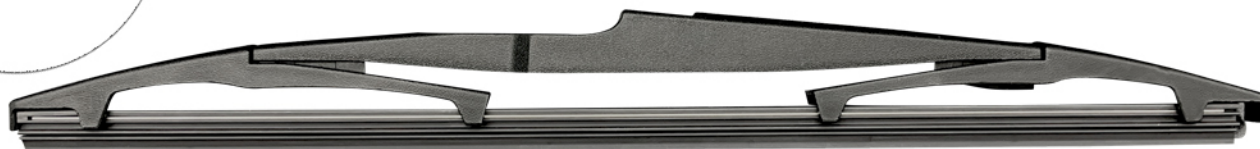

RTX
WIPER BLADE | ESSUIE-GLACE

**ESSUIE-GLACE
ARRIÈRE**

DIRECT-FIT OE

SÉRIE: RTX9R-H

HYUNDAI VELOSTER 2011-19

9"

SÉRIE: RTX10R-K

KIA SOUL 2019-22

10"

SÉRIE: RTX12R-KH

HYUNDAI ELANTRA GT 2012-17

KIA NIRO 2016-21

KIA FORTE 2013-18

12"

RTX
WIPER BLADE | ESSUIE-GLACE

**ESSUIE-GLACE
ARRIÈRE**

DIRECT-FIT OE

SÉRIE: RTX11R-KH

11"

HYUNDAI VENUE 2020-22

KIA RIO 2020-21

BUICK REGAL TOUR X 2018-20

CHEV. CRUZE 2017-19

HYUNDAI ACCENT 2021-22